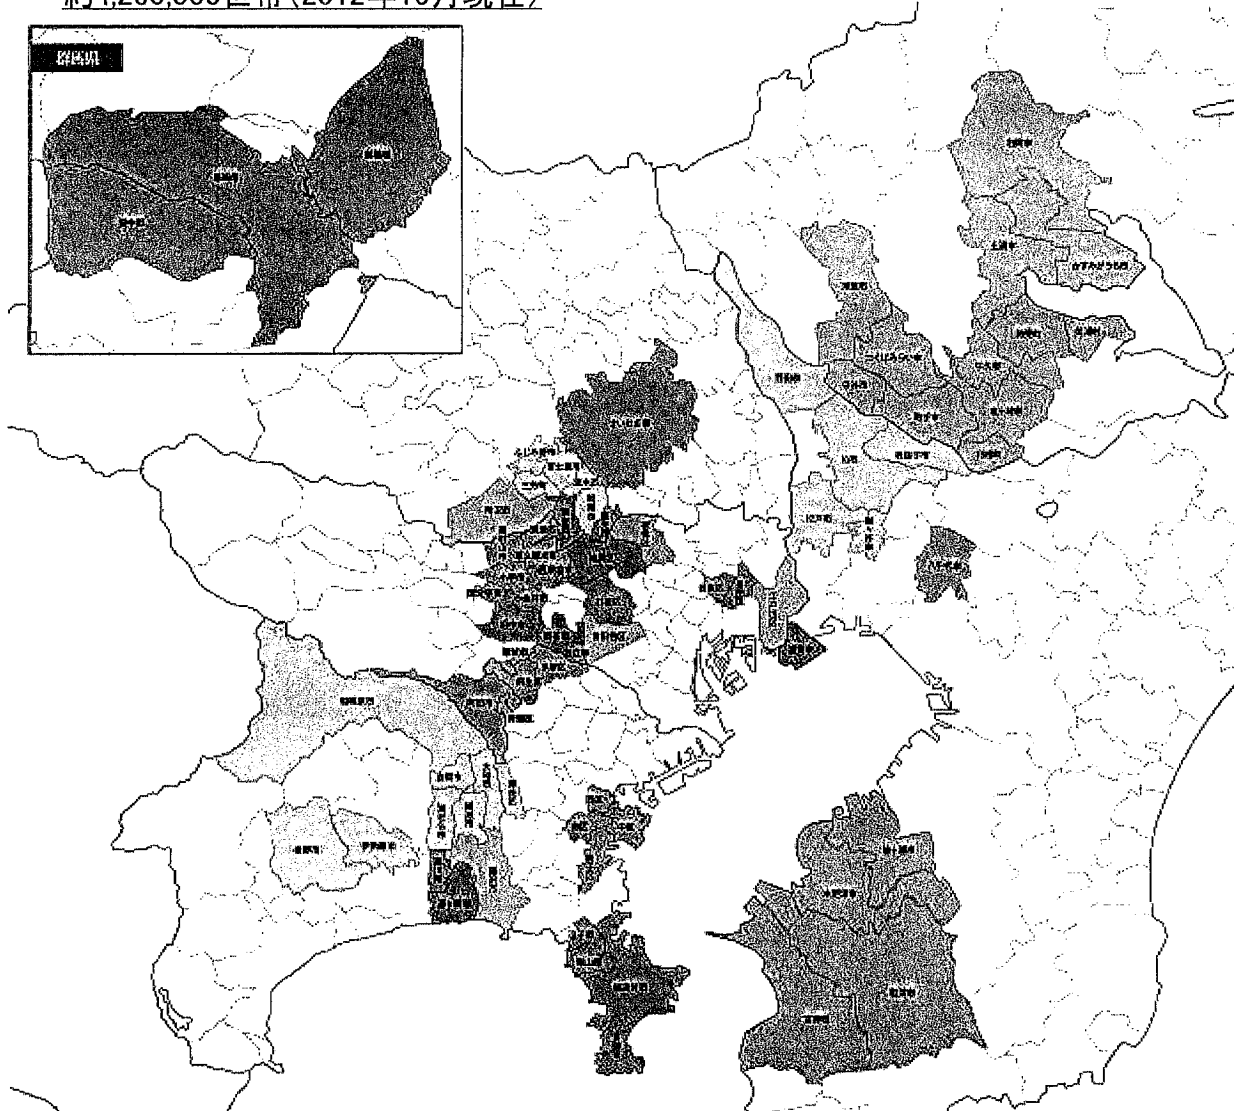

東京都、神奈川県、千葉県、埼玉県、茨城県
約4,260,000世帯(2012年10月現在)

東京エリア

練馬区、杉並区、板橋区、墨田区、江戸川区
台東区、小平市、東村山市、清瀬市、府中市
東久留米市、小金井市、国分寺市、西東京市、
新座市、富士見市、和光市、朝霞市、志木市、
三芳町、ふじみ野市、さいたま市、上尾市、
伊奈町、所沢市、前橋市、高崎市、安中市

神奈川エリア

横浜市(一部)、川崎市(一部)相模原市、
大和市、海老名市、座間市、綾瀬市、藤沢市
茅ヶ崎市、寒川町、横須賀市、逗子市(一部)
三浦市、葉山町、町田市、稲城市、調布市
狛江市、世田谷区、秦野市、伊勢原市

千葉・茨城エリア

浦安市、柏市、鎌ヶ谷市、我孫子市、野田市
八千代市、木更津市、袖ヶ浦市、君津市、
富津市、守谷市、取手市、龍ヶ崎市、牛久市
阿見町、美浦村、土浦市、かすみがうら市、
石岡市、つくばみらい市、常総市、利根町